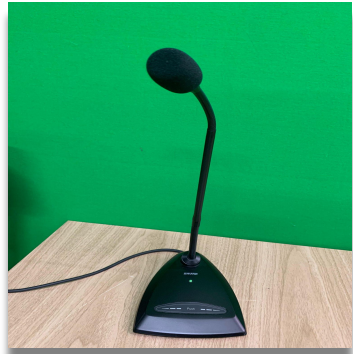

EPISODIA

Catálogo de equipo

Equipo de producción

- 1 Switcher de video HD (TriCaster mini)
- 3 Cámaras de video HD SONY con tripié
- 3 micrófono cuello de ganso
- 4 micrófonos lavalier
- 2 micrófonos de mano e inalámbrico
- 1 Teleprompter de 13" o en monitor de 32"
- 1 Consola de audio Cerwin-Vega de 8 canales
- 1 Consola de audio Yamaha MG10XU de 10 canales

Mobiliario y elementos escenográficos

- 4 tarimas de madera para montar sobre escenario virtual
 - 6 sillas altas (dos blancas, dos negras, dos grises)
 - 3 sillas bajas negras
 - 2 sillones blancos
 - 10 sillas ejecutivas con ruedas
 - 1 mesas altas color chocolate
 - 2 sillones para dos personas cada uno color chocolate
 - 1 mesa lateral pequeña color chocolate
 - 2 cajoneras laterales color gris
-

Equipo de iluminación

- sky panel de 60 cm con colgador
- godox 300 rgb alta calidad
- godox 300 rgb sencillo
- godox fl 150
- lampara flexible enrollable con chimera 60 x 60
- spot light con 30 gobos para luz de 300
- aputure 300 bi color
- aputure 200 bicolor
- fresnel de 300 wats
- fresnel de 650 wats
- fresneles de 1000 wats
- fresnel de 2000 wats
- fresnel de 5000 wats planta (solicitar)
- divas kino flo de 2 lámparas con lámparas amarillas 3200
- divas kino flo de 4 lámparas con lámparas azules 5600
- jocker 400 con dos fresnels